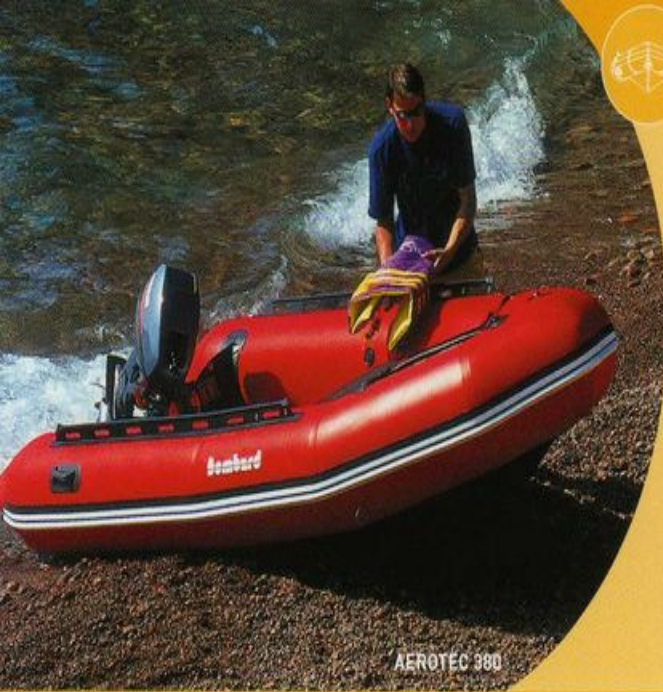

Aerotec

AEROTEC 380